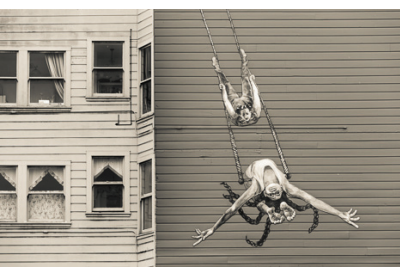

Mural
16th near Mission Street, San Francisco